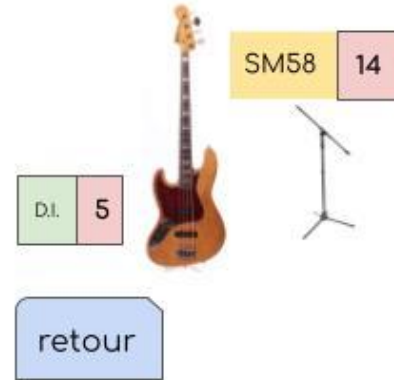

PLAN DE SCENE

!! MERCI !!