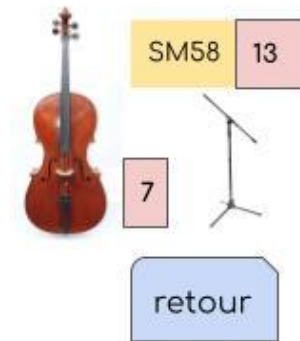

PLAN DE SCENE

!! MERCI !!