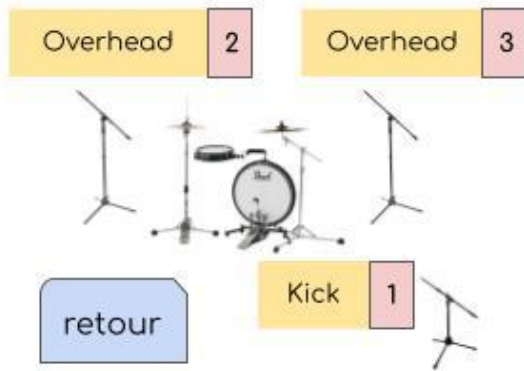

PLAN DE SCENE

!! MERCI !!