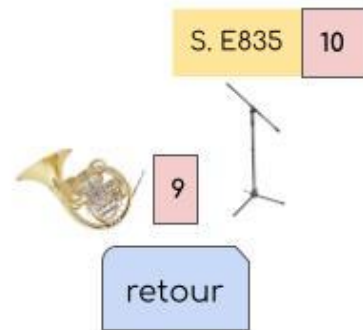

PLAN DE SCENE

!! MERCI !!