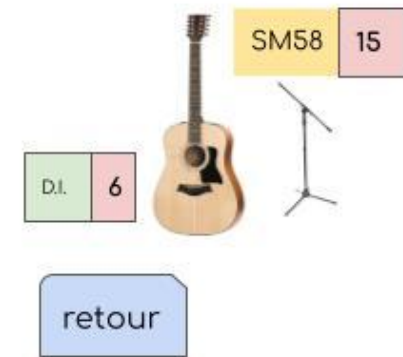

PLAN DE SCENE

!! MERCI !!