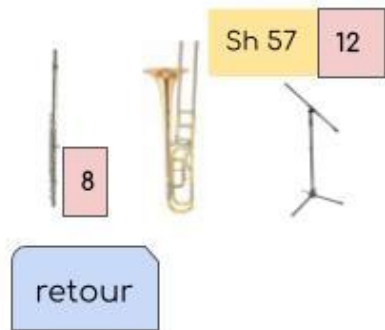

PLAN DE SCENE

!! MERCI !!