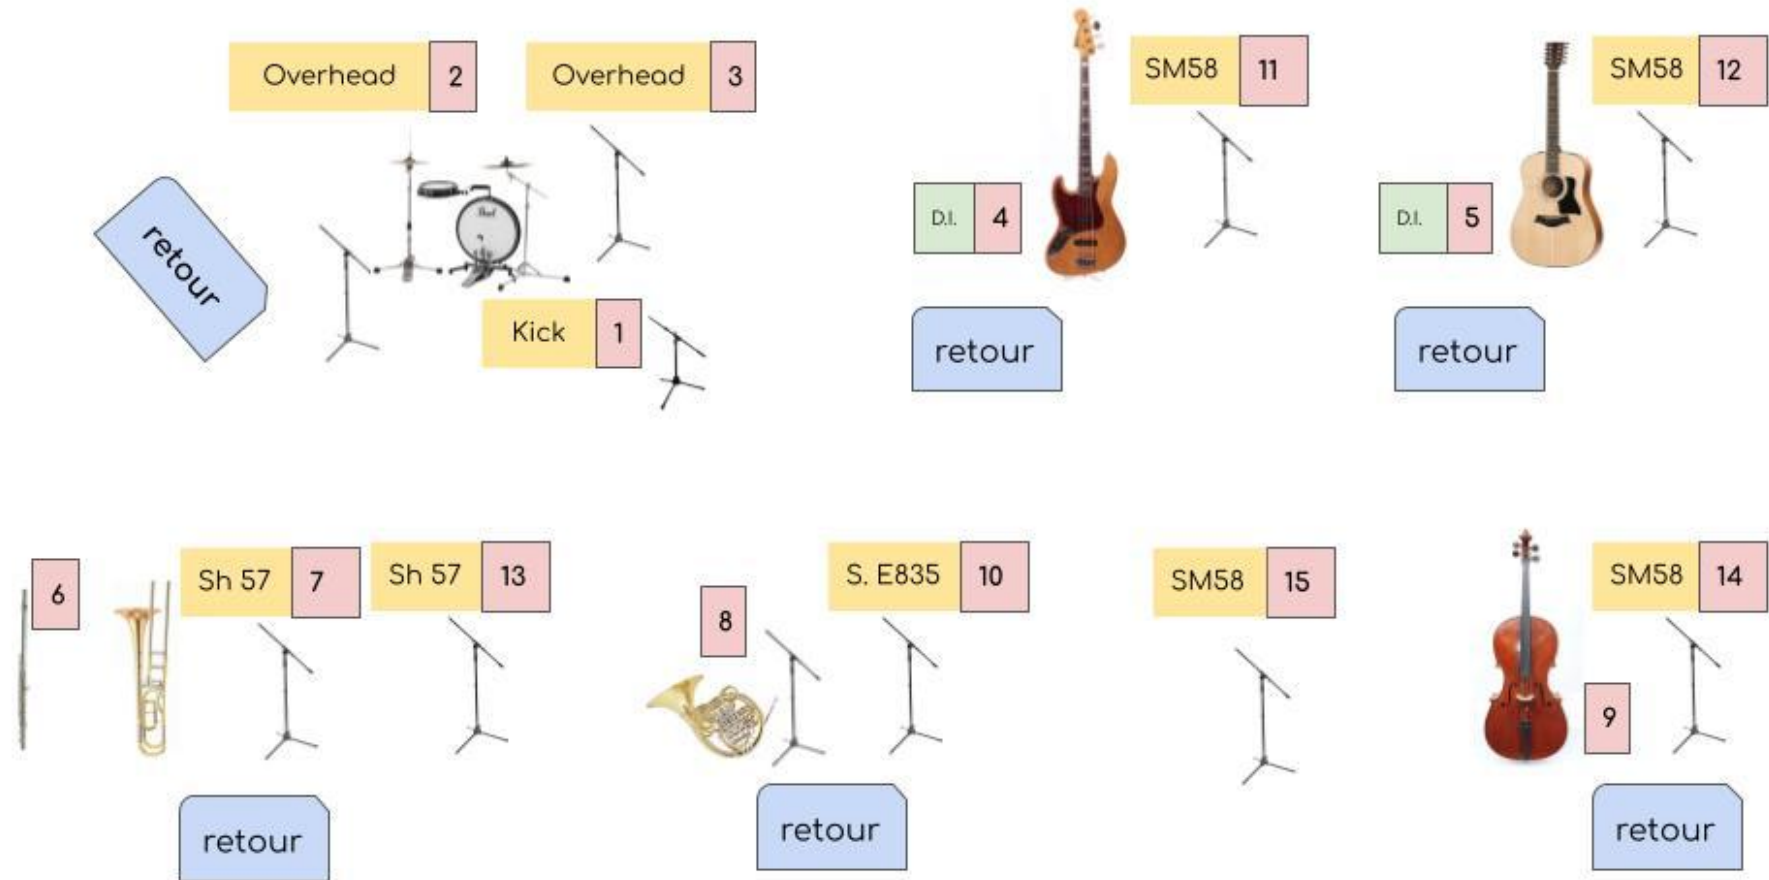

PLAN DE SCENE

ZFO Collectif - Full Band

Ces installations sont un idéal, nous nous arrangerons évidemment avec les possibilités du lieu !

!! MERCI !!